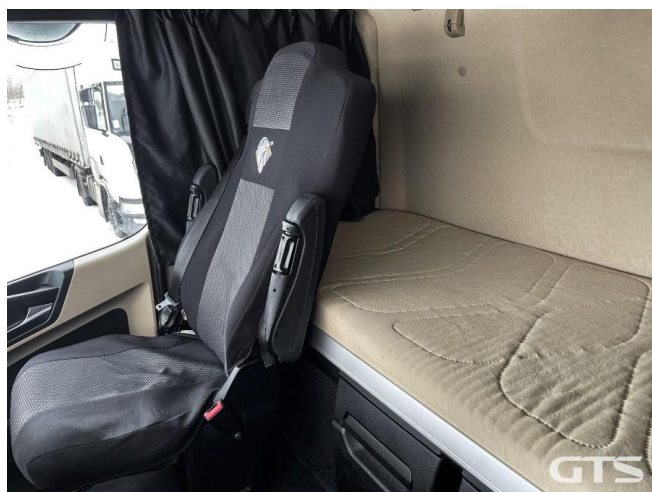

Седельный тягач

Mercedes-Benz Actros 1845 2021 г/в

Основные характеристики

Склад: Новосибирск	Пробег: 302781
Колёсная формула: 4x2	КПП: Автоматическая
Мощность (л.с.): 449	Евронорма: 6
Инструментальный ящик	Спальных мест: Два
Межколесная блокировка	Автономный отопитель
Обмен техники по схеме trade-in	Два бака
ABS	Кондиционер
Магнитола	Кредит или лизинг в день обращения